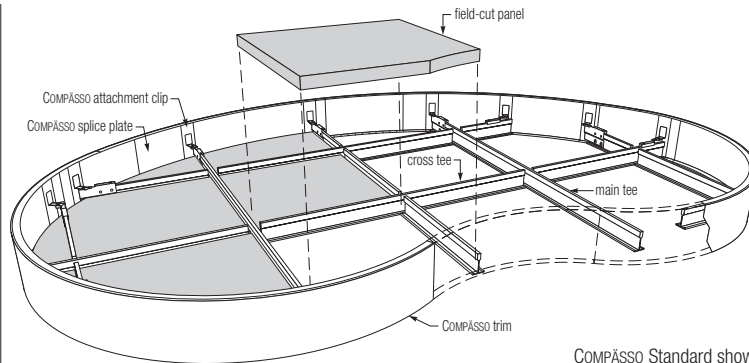

**Perspective**

COMPASSO Standard shown

|                                     |                                  |              |              |              |              |                              |
|-------------------------------------|----------------------------------|--------------|--------------|--------------|--------------|------------------------------|
| <b>Trim Profiles Standard Elite</b> | <b>57mm, 51mm</b>                | <b>102mm</b> | <b>152mm</b> | <b>203mm</b> | <b>254mm</b> | <b>305mm (Standard Only)</b> |
|                                     |                                  |              |              |              |              |                              |
|                                     | Standard - Left<br>Elite - Right |              |              |              |              |                              |