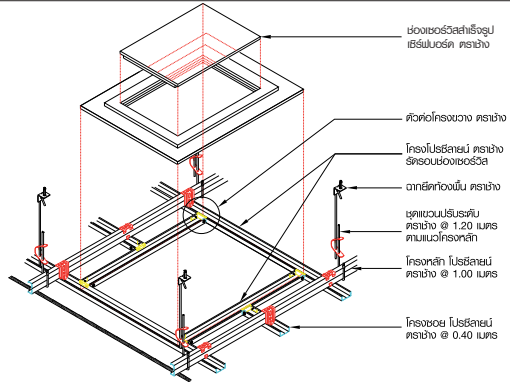

แบบห้องพักพ่อน 2

A

B

C

D

E