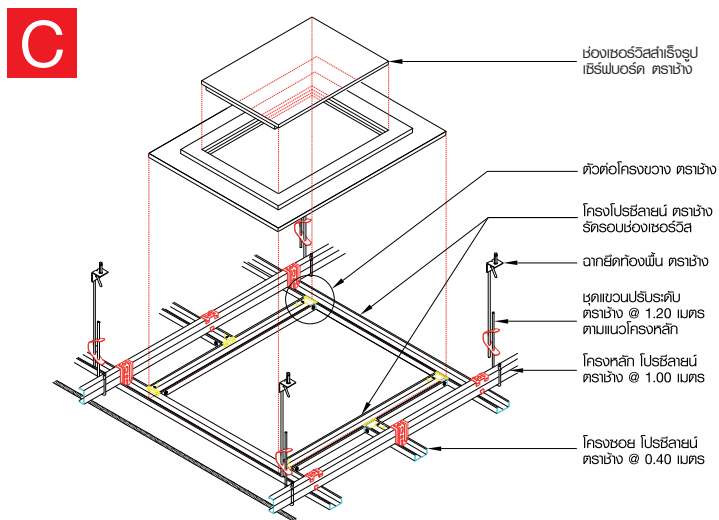

แบบห้องพักพ่อน 1