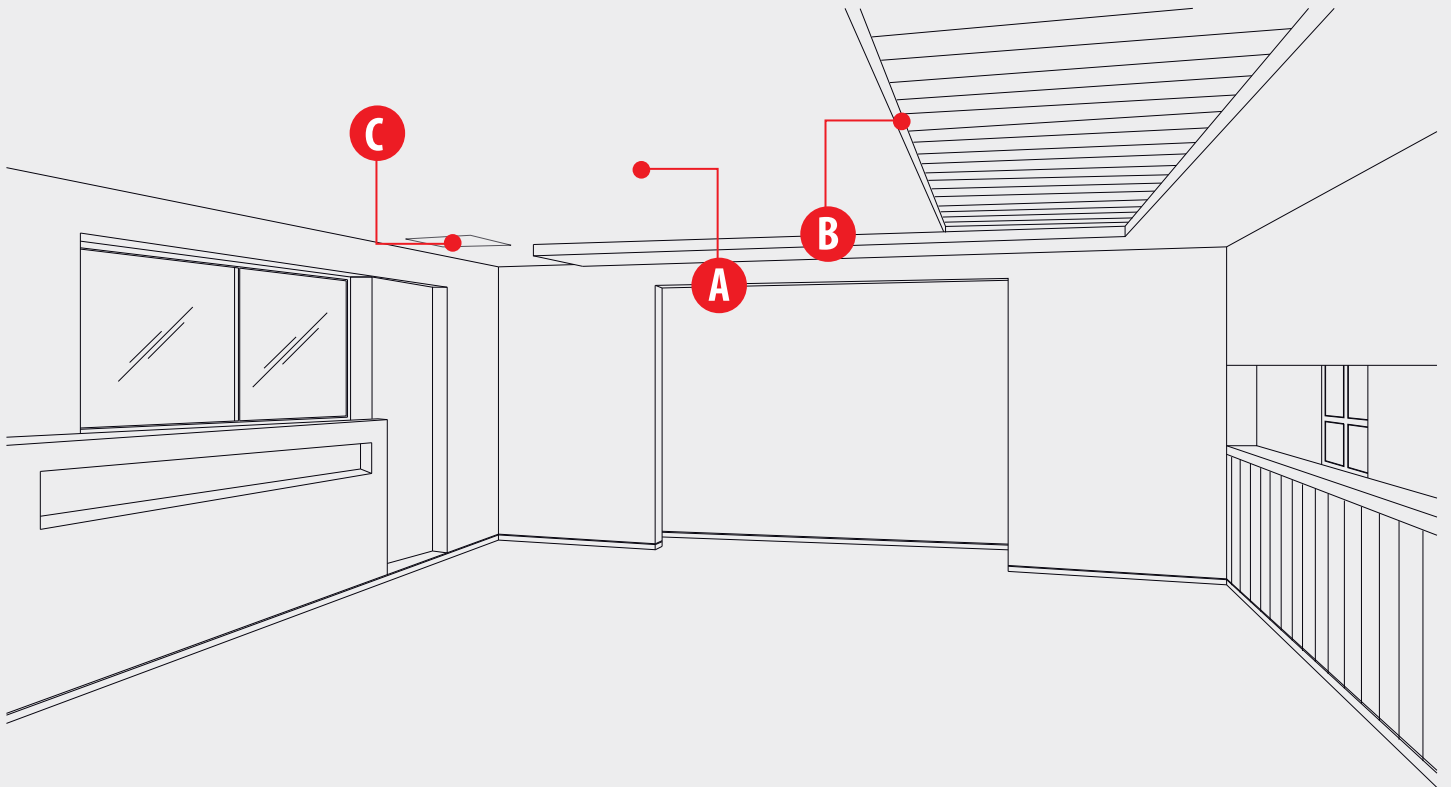

แบบห้องพักพ่อน 1