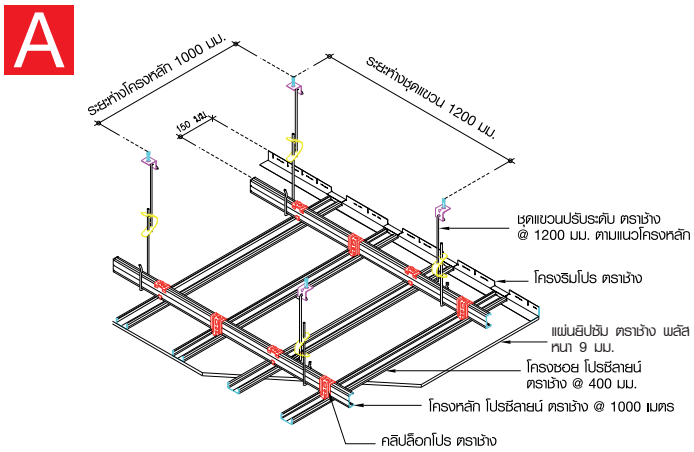

แบบห้องรับแขก