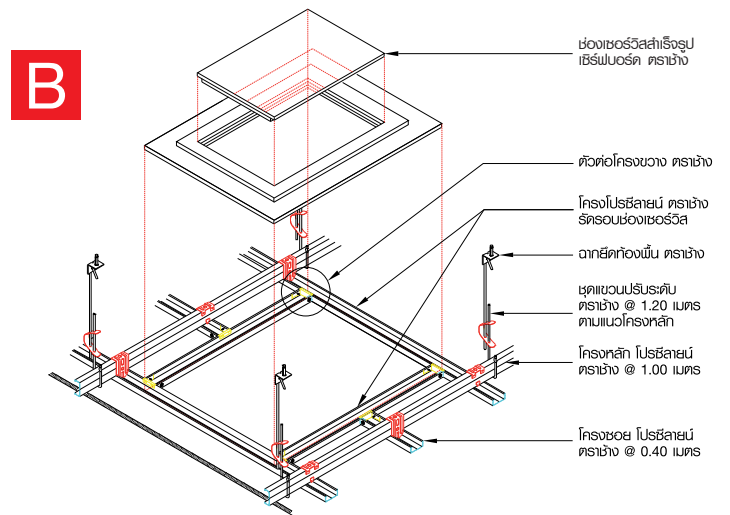

แบบห้องนอน