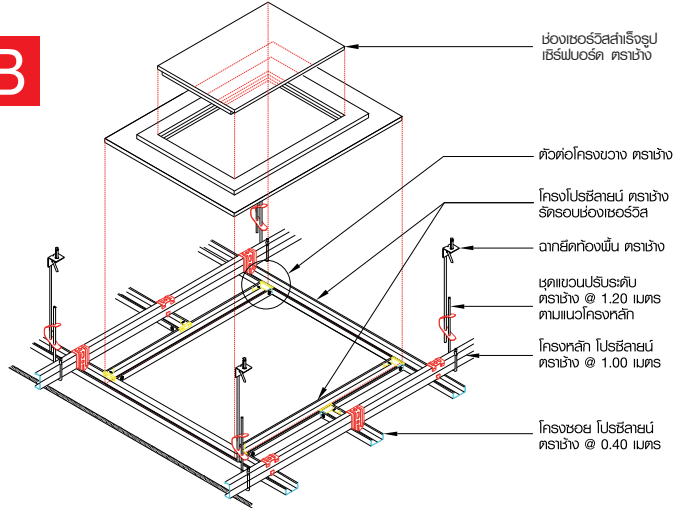

D สามารถสั่งผลิตขนาดพิเศษได้

ขนาดห้อง	15 ตร.ม.
ราคาวัสดุติดตั้งฝ้าเพดานยิปซัม ตามขนาดห้อง	9,200.-
ราคาวัสดุติดตั้งฝ้าเพดานยิปซัม (1 ตร.ม.)	613.-

แบบห้องน้ำ

A

B

C

Siam Gypsum

บริษัท สยามอุตสาหกรรมยิปซัม (สระบุรี) จำกัด
ในเครือ ลาฟาร์จ บอรัล ยิปซัม ในเอเชีย
1 ถนนซิเมนต์ไทย บางซื่อ กรุงเทพฯ 10800 โทร. 0 2555 0055 แฟกซ์ 0 2555 0001-2
www.siamgypsum.com