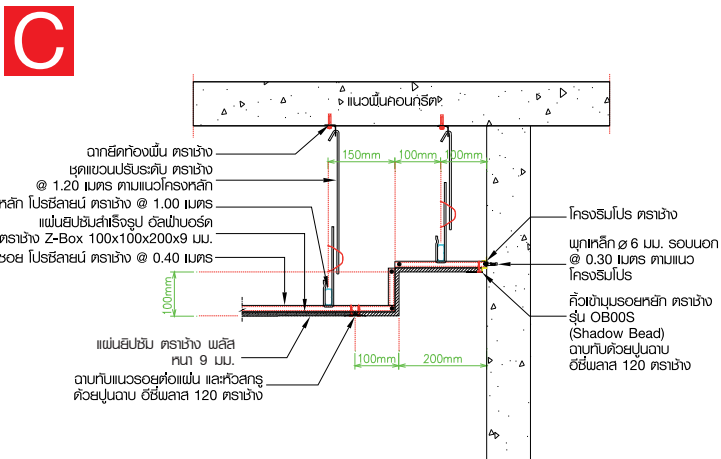

แบบห้องรับแขก