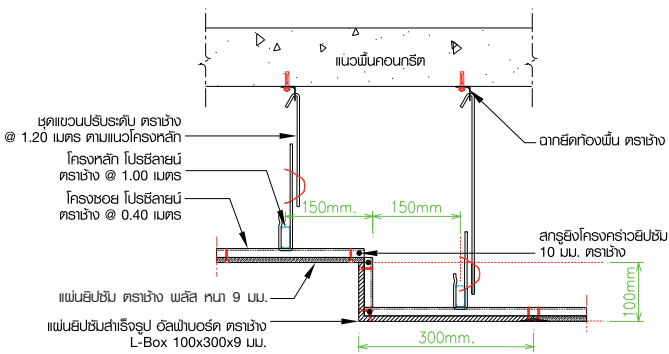

แบบห้องโอมเรียเตอร์

A

B

C