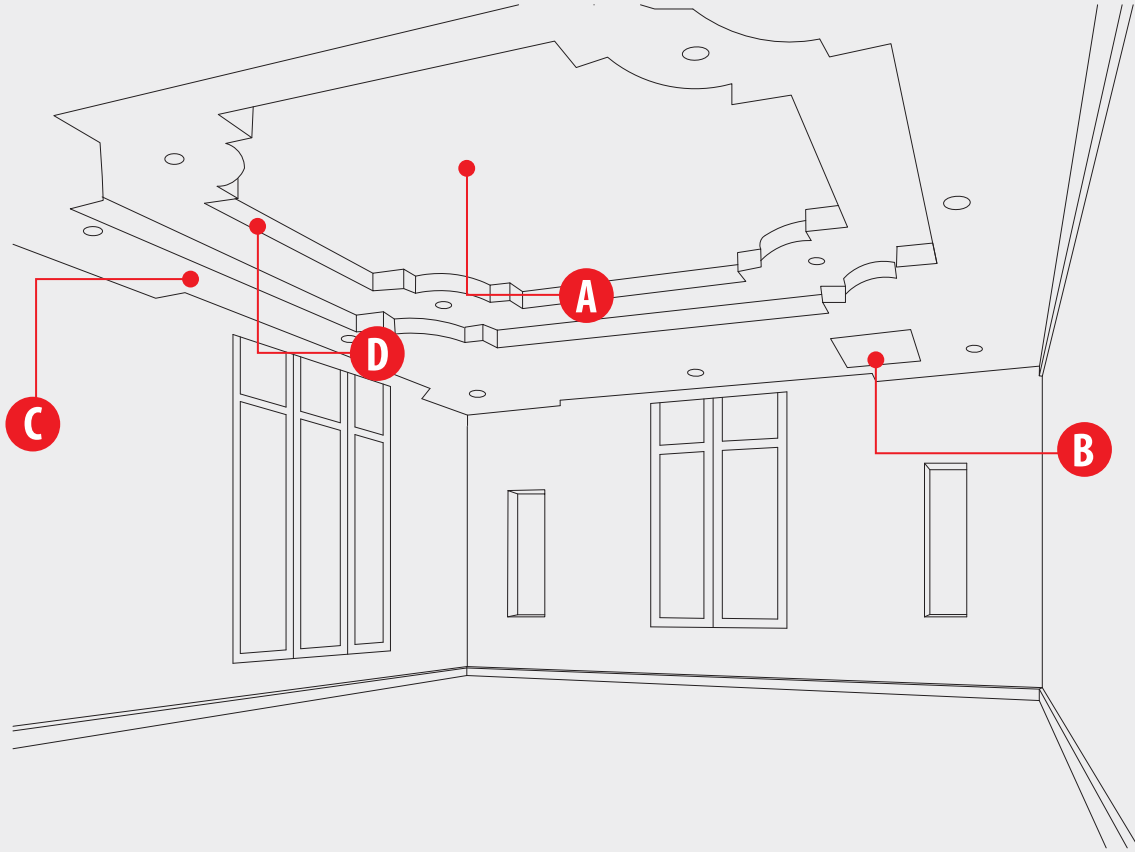

แบบห้องรับแขก