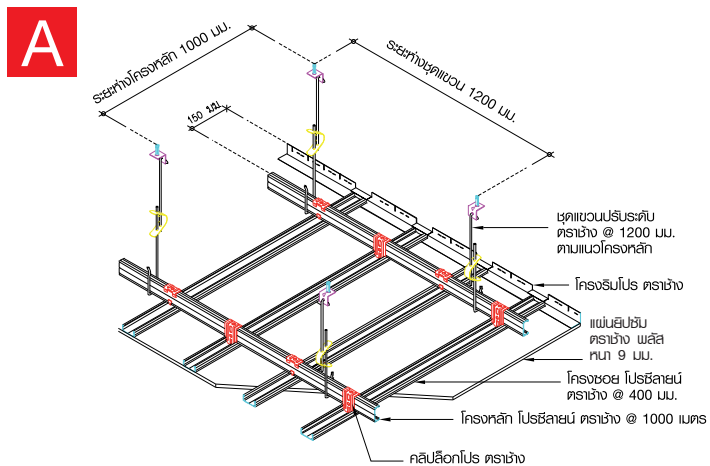

แบบห้องพักพ่อน 1