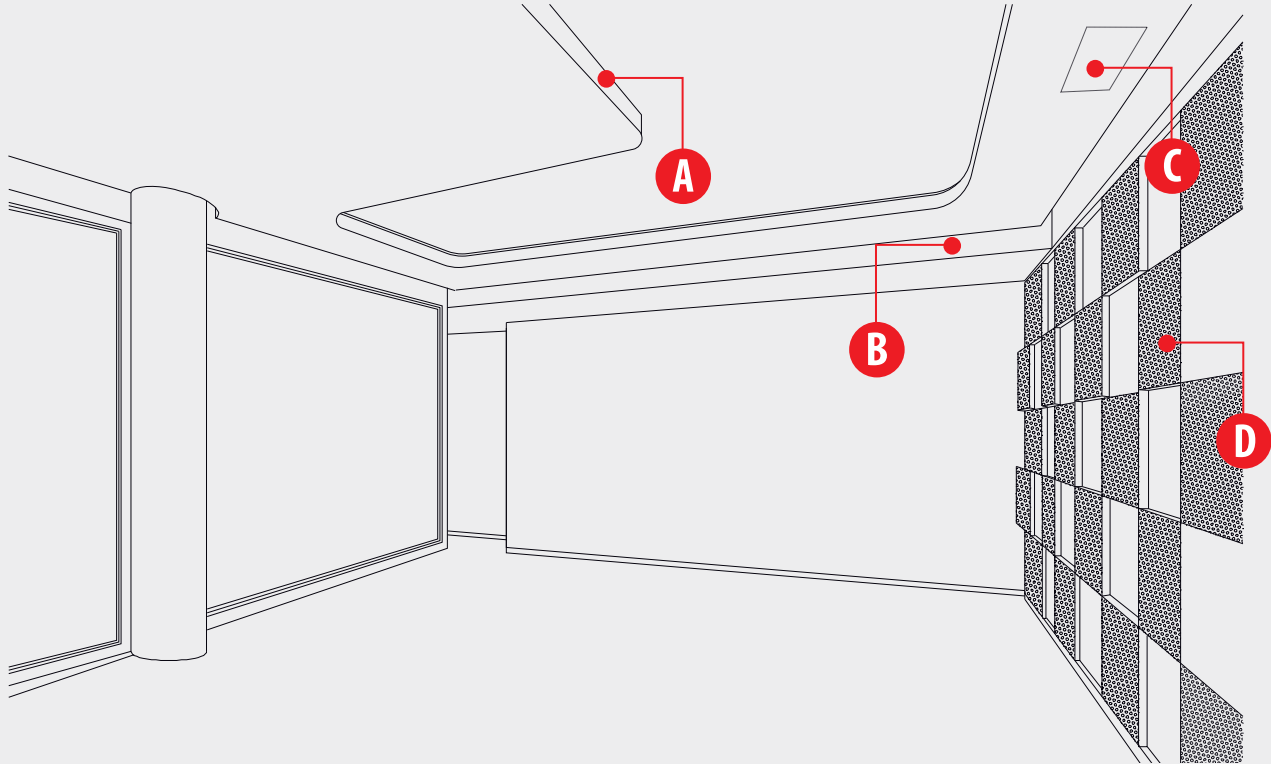

แบบห้องพักพ่อน 2