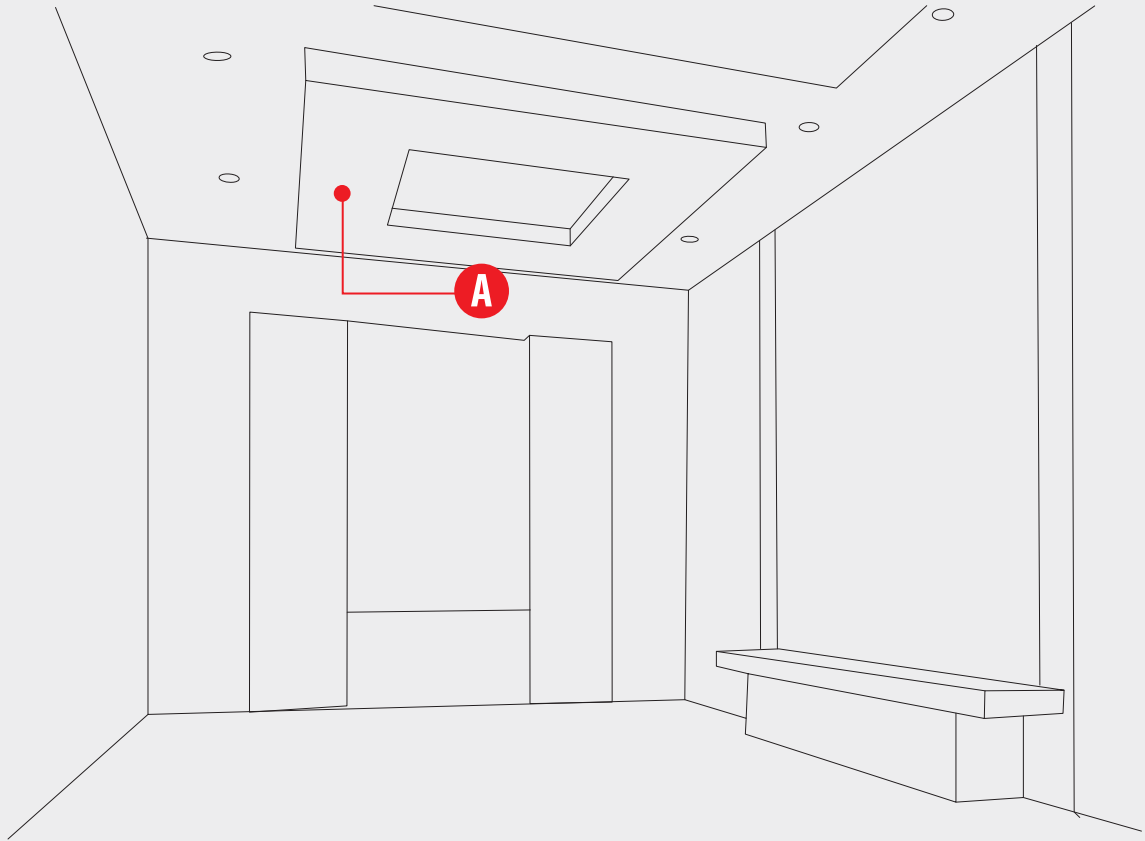

แบบห้องโฮมเธียเตอร์