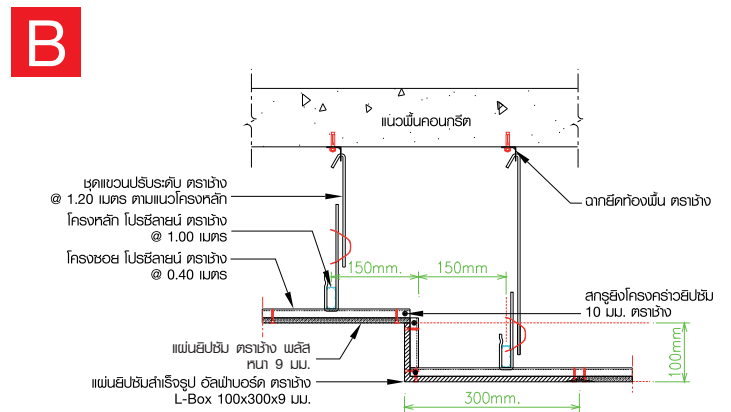

แบบห้องพักพ่อน 1