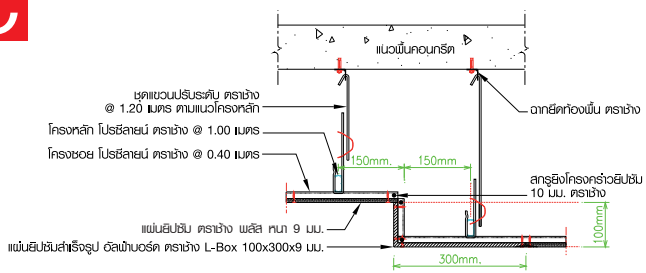

ขนาดห้อง	30 ตร.ม.
ราคาวัสดุติดตั้งฝ้าเพดานยิปซัม ตามขนาดห้อง	12,890.-
ราคาวัสดุติดตั้งฝ้าเพดานยิปซัม (1 ตร.ม.)	430.-
ราคาวัสดุติดตั้งผนังยิปซัม มิลดิวอลล์ (1 ตร.ม.)	450.-

แบบห้องทานอาหาร

A

B

C

D

E

A