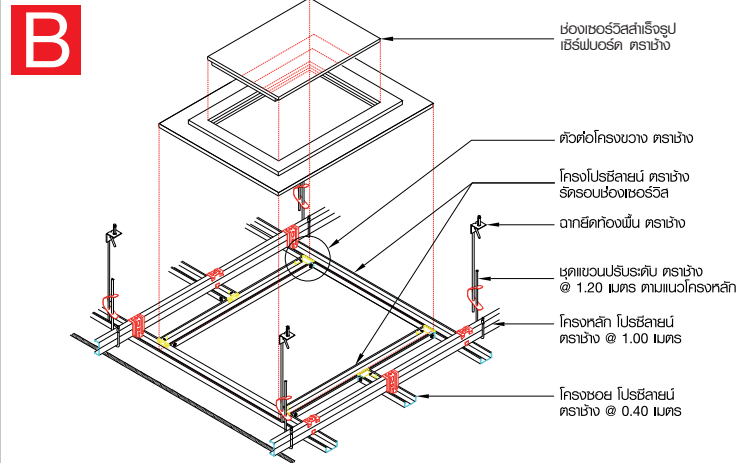

แบบห้องรับแขก