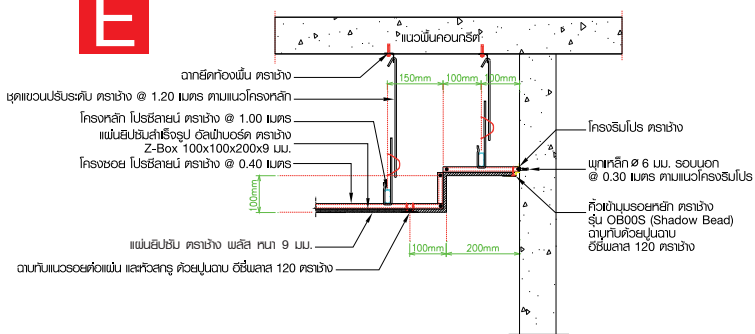

ขนาดห้อง	30 ตร.ม.
ราคาวัสดุติดตั้งฝ้าเพดานยิปซัม ตามขนาดห้อง	12,890.-
ราคาวัสดุติดตั้งฝ้าเพดานยิปซัม (1 ตร.ม.)	430.-
ราคาวัสดุติดตั้งผนังยิปซัม มิลดิวอลล์ (1 ตร.ม.)	450.-

แบบห้องทานอาหาร

A

B

C

D

E

A