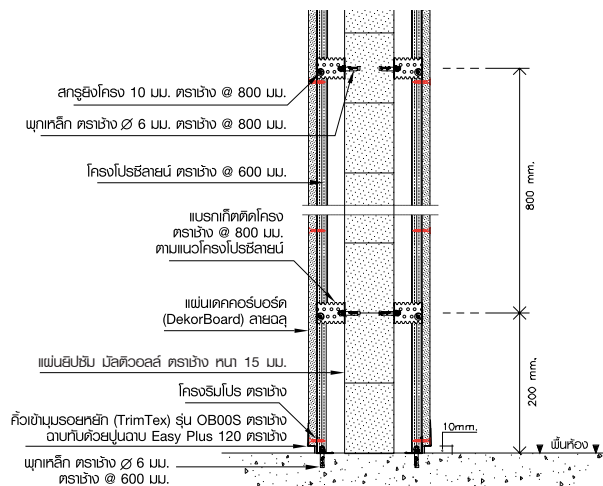

แบบห้องโอมเรียเตอร์

A

B

C