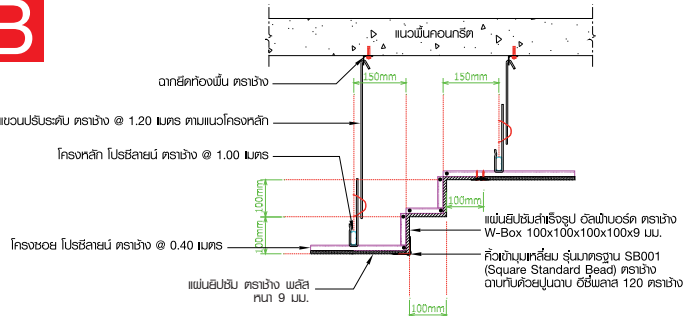

สามารถสั่งผลิตขนาดพิเศษได้

F ฝ้ายิปซัมเส้นระดับสำเร็จรูป อัลฟาบอร์ด ตราช่าง รุ่นตัวเซต (Z-Box)
ขนาด : 100 x 100 x 200 x 2400 มม.
คุณสมบัติ : ติดง่าย ไร้รอยต่อ ทนทาน ได้แนวตรง ได้มุมฉาก ช่วยยกระดับความงามของห้องได้ต่างๆ และประหยัด ไม่ว่าจะเป็น การเส้นระดับ ซ่อนไฟ หรือ ซ่อนรางบัน

ขนาดห้อง	30 ตร.ม.
ราคาวัสดุติดตั้งฝ้าเพดานยิปซัม ตามขนาดห้อง	12,890.-
ราคาวัสดุติดตั้งฝ้าเพดานยิปซัม (1 ตร.ม.)	430.-
ราคาวัสดุติดตั้งผนังยิปซัม มิลดิวอลล์ (1 ตร.ม.)	450.-

แบบห้องทานอาหาร

A

B

C

D

E

A