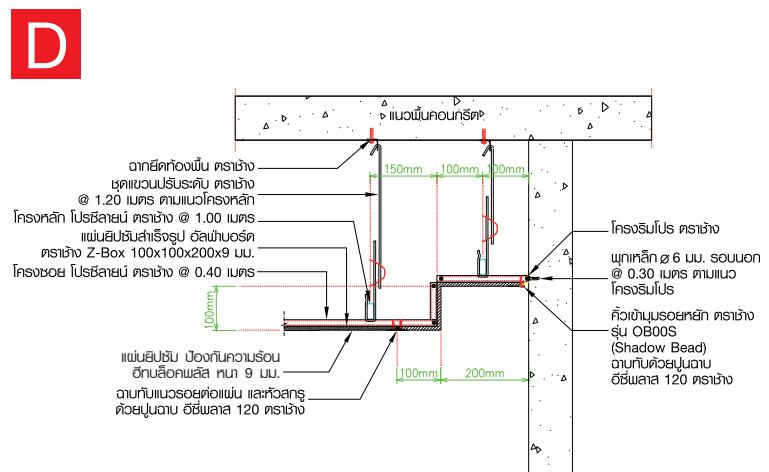

แบบห้องนอน