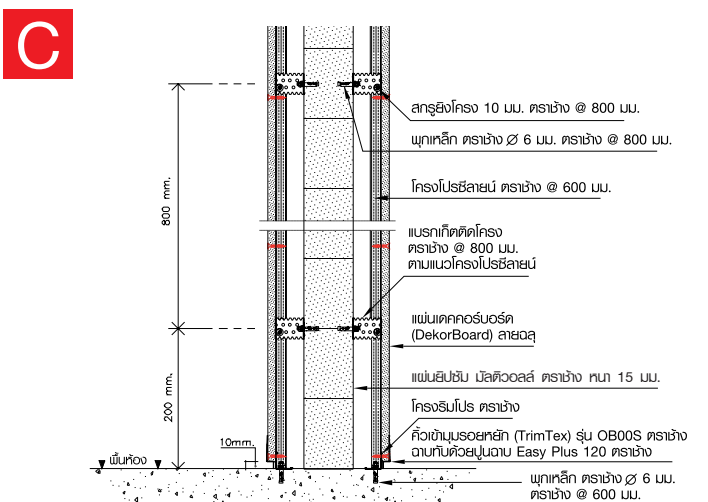

แบบห้องนอน