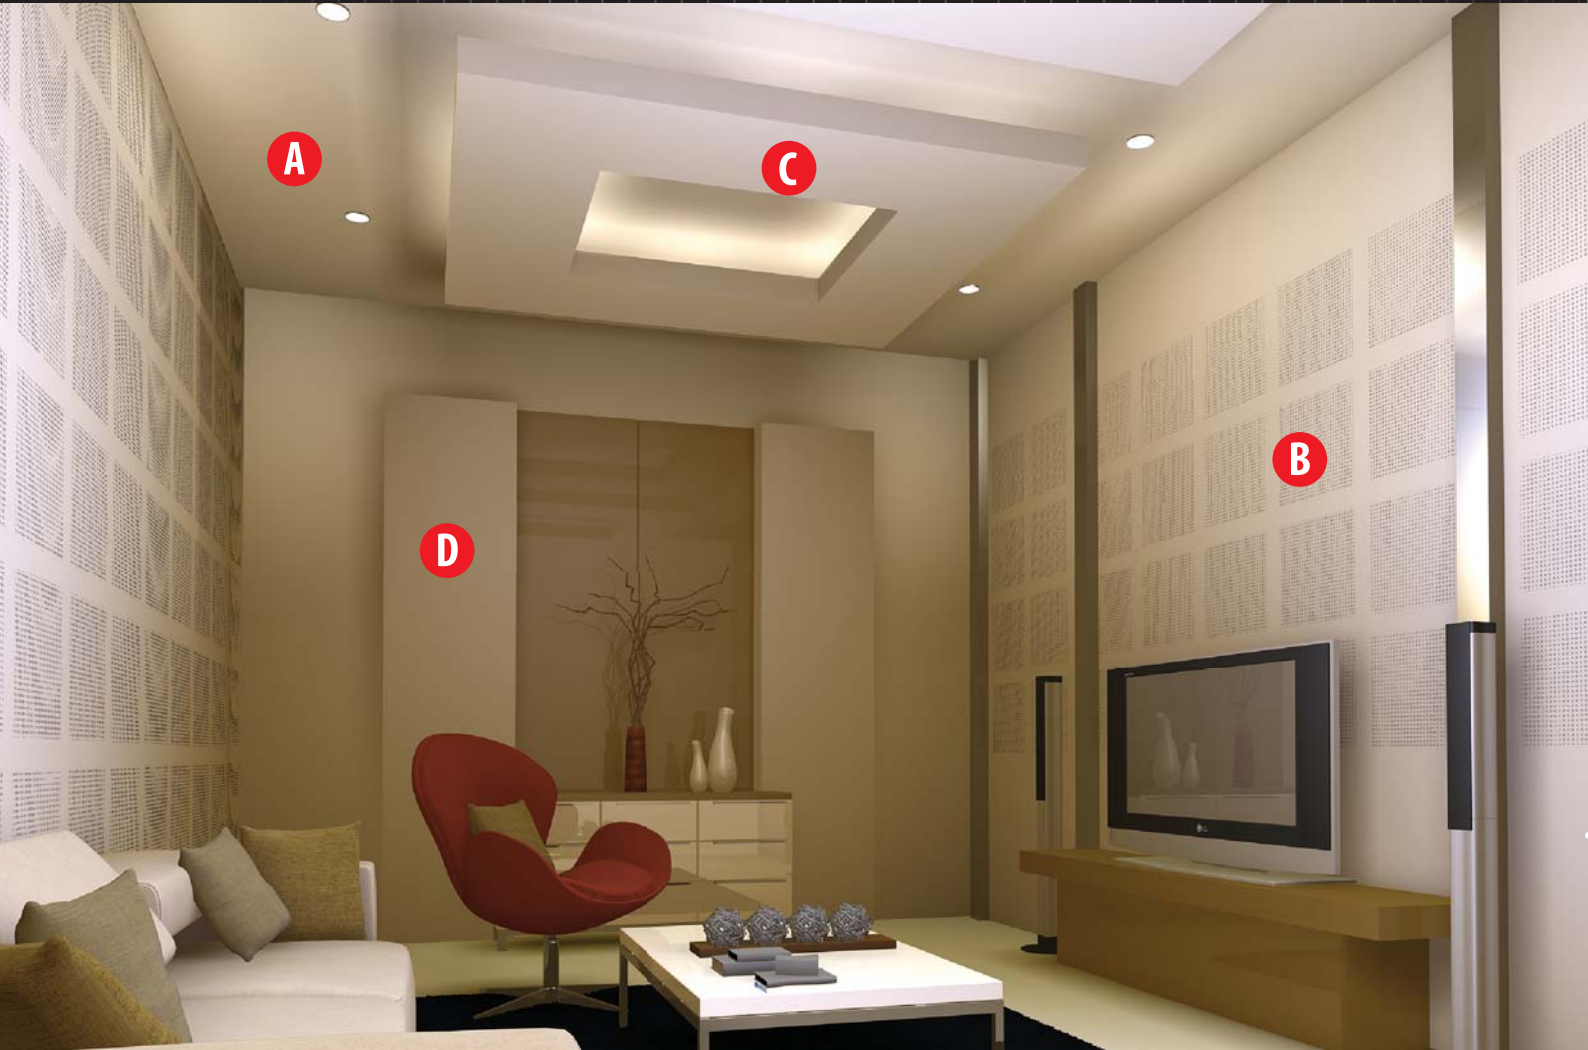

แบบห้องโอมเรียเตอร์

A

B

C

แบบห้องโฮมเธียเตอร์

A แผ่นยิปซัม ตราช้าง พลัส
ขนาด : 1200x2400 มม.
คุณสมบัติ : ผลิตด้วยเทคโนโลยี ซีตริออคแบรนต์ ฟ้าแข็งแกร่ง ทนทาน ไม่แฉ่นตัว ใช้งานนานขึ้น

B แผ่นลดเสียงสะท้อน
เอกโค่บล็อก ตราช้าง
ขนาด : 1200 x 2400 มม.
คุณสมบัติ : ลดเสียงก้องและเสียงสะท้อนได้ดีเยี่ยม รูปแบบทันสมัย สวยงาม มีลายและรูปแบบให้เลือกหลากหลาย ใช้ได้ทั้งกับงานฝ้าเพดาน และฝ้าผนัง (การติดตั้งตามแบบห้องนี้ติดตั้งแผ่นเอกโค่บล็อกโดยการกรูกับผนังยิปซัมอิมแพ็ค-วอลล์)