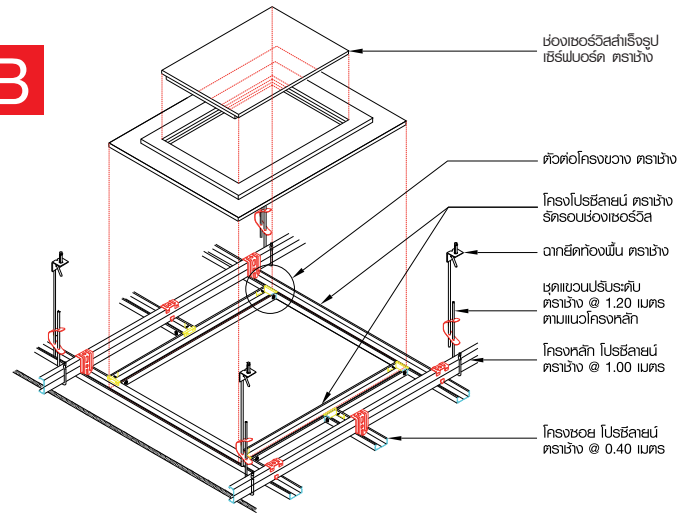

แบบห้องโอมเรียเตอร์

A

B

C