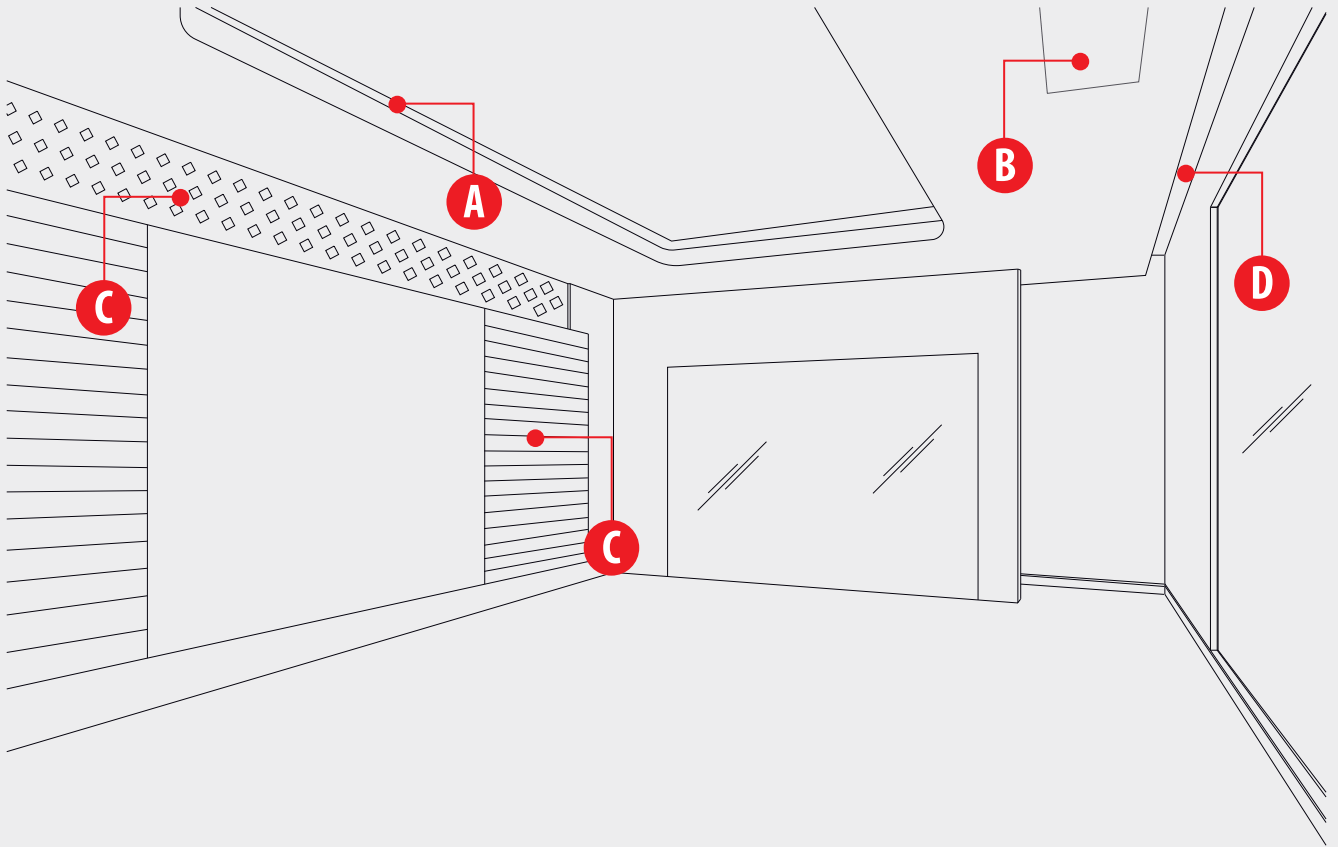

แบบห้องนอน