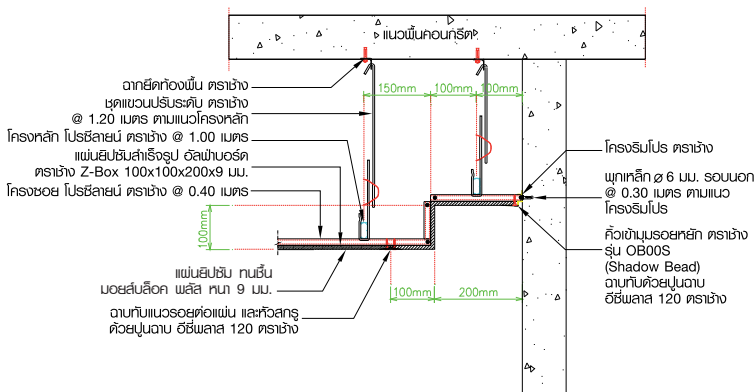

D สามารถสั่งผลิตขนาดพิเศษได้

ขนาดห้อง	15 ตร.ม.
ราคาวัสดุติดตั้งฝ้าเพดานยิปซัม ตามขนาดห้อง	9,200.-
ราคาวัสดุติดตั้งฝ้าเพดานยิปซัม (1 ตร.ม.)	613.-

แบบห้องน้ำ

A

B

C

Siam Gypsum

บริษัท สยามอุตสาหกรรมยิปซัม (สระบุรี) จำกัด
ในเครือ ลาฟาร์จ บอรัล ยิปซัม ในเอเชีย
1 ถนนซิเมนต์ไทย บางซื่อ กรุงเทพฯ 10800 โทร. 0 2555 0055 แฟกซ์ 0 2555 0001-2
www.siamgypsum.com