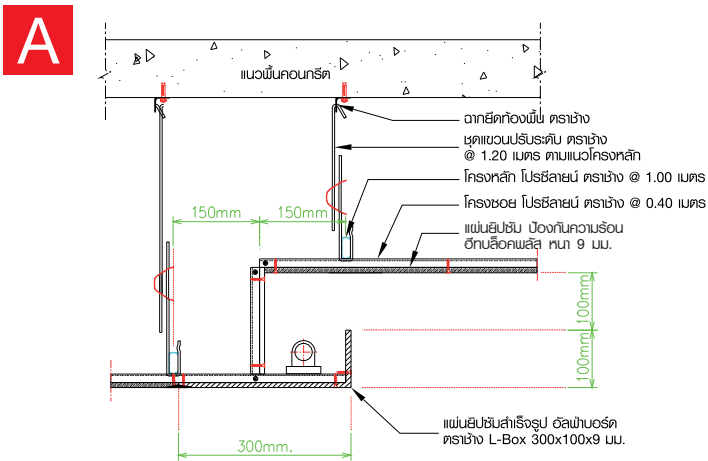

แบบห้องนอน