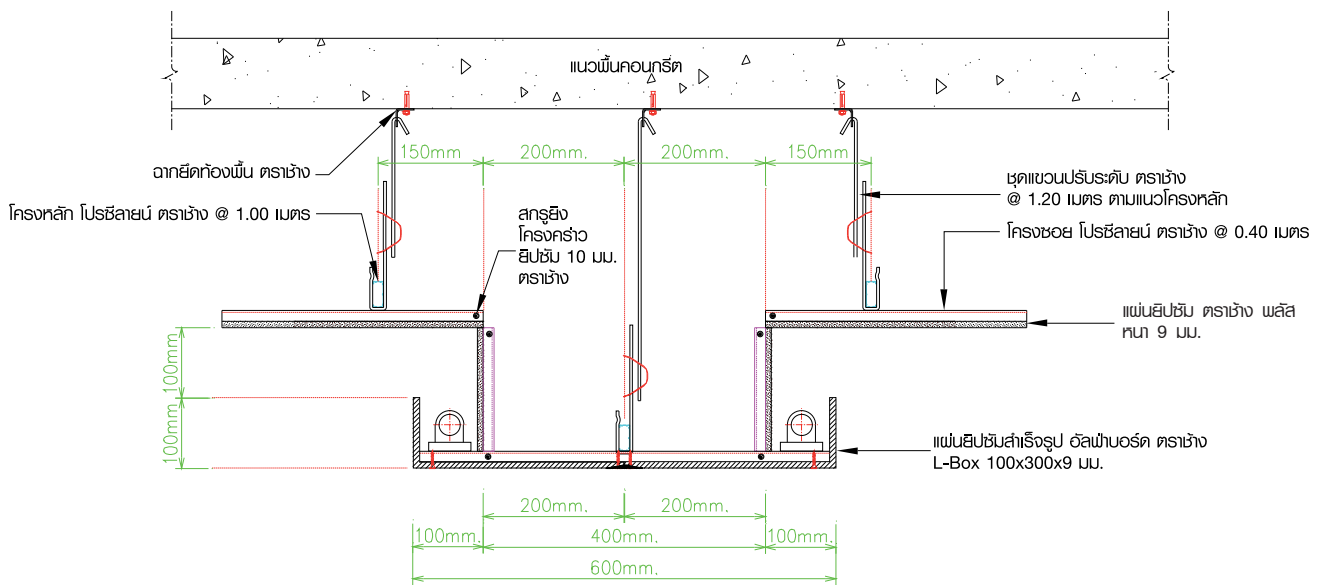

*หมายเหตุ : ราคาวัสดุนี้เป็นราคาประมาณการ อาจเปลี่ยนแปลงได้ตามราคาของร้านค้าปลีก และเป็นราคาที่ไม่วางค่าแรงติดตั้ง

แบบห้องโฮมเธียเตอร์

A

แบบห้องทานอาหาร

A แผ่นยิปซัม ตราช่าง พลัส
ขนาด : 1200x2400 มม.
คุณสมบัติ : ผลิตด้วยเทคโนโลยี ซีตร็อคแบรนด์ ฟาเชิงแกร่ง ทนทาน ไม่แฉ่นตัว ใช้งานนานขึ้น