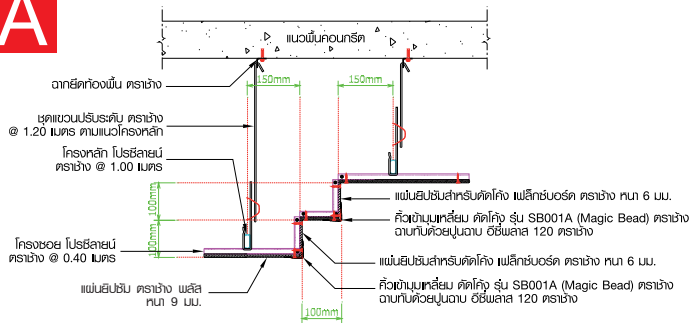

แบบห้องทานอาหาร

A

B

C

D

E