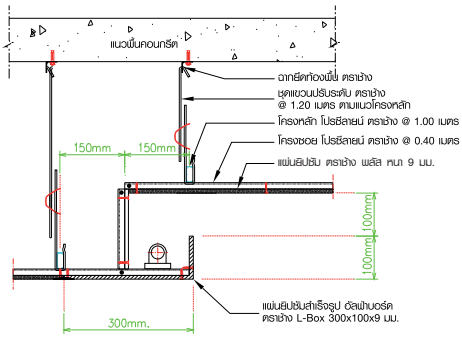

แบบห้องพักพ่อน 2

A

B

C

D

E