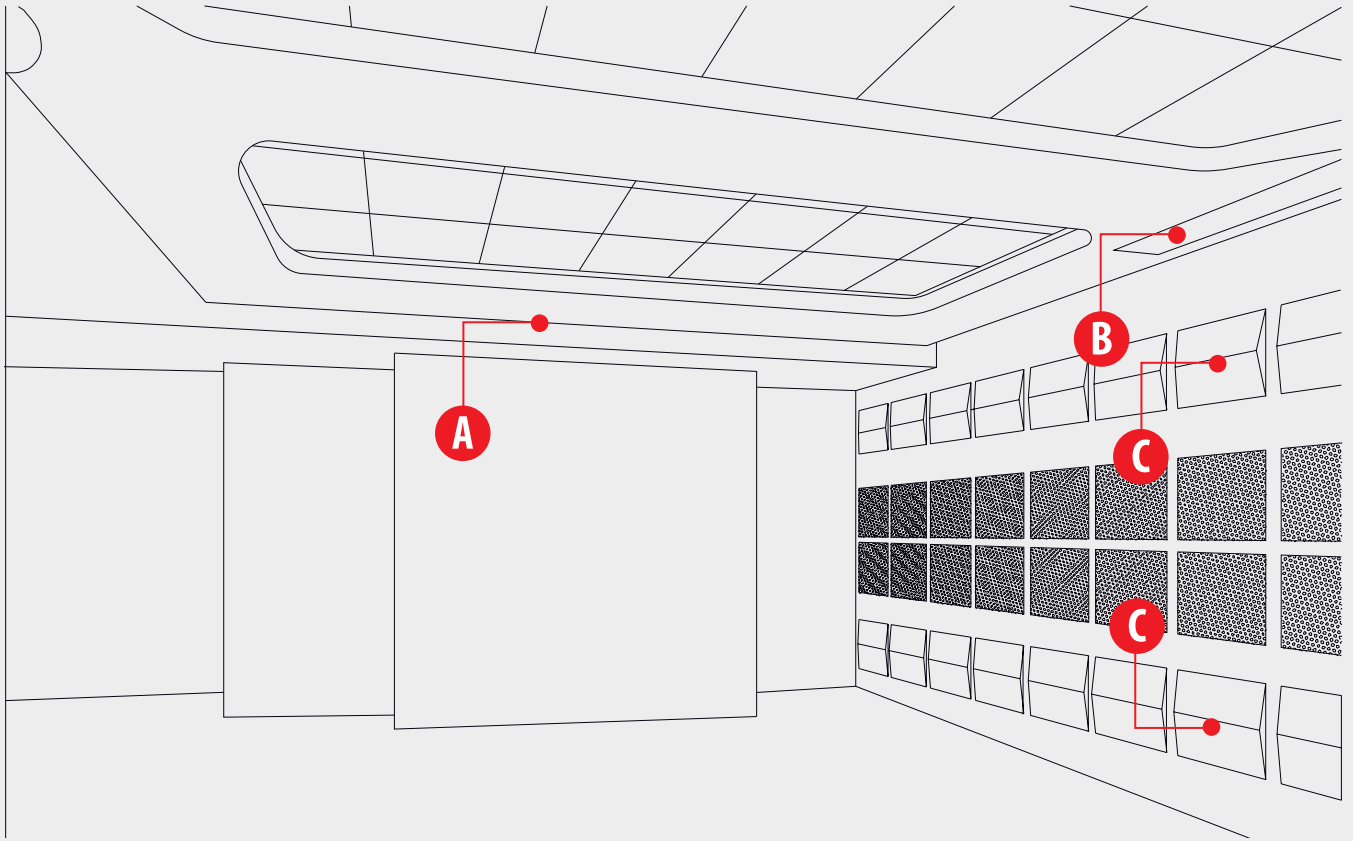

แบบห้องโอมเรียเตอร์