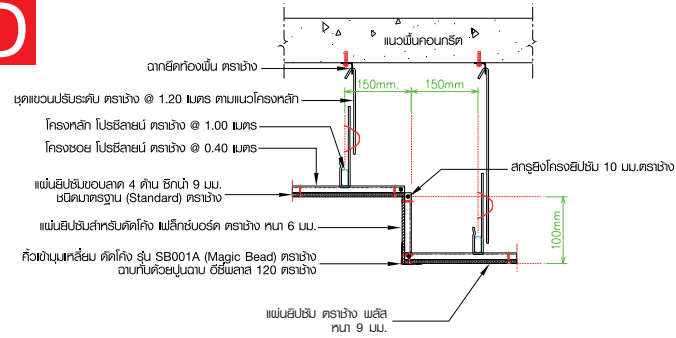

ขนาดห้อง	30 ตร.ม.
ราคาวัสดุติดตั้งฝ้าเพดานยิปซัม ตามขนาดห้อง	12,890.-
ราคาวัสดุติดตั้งฝ้าเพดานยิปซัม (1 ตร.ม.)	430.-
ราคาวัสดุติดตั้งผนังยิปซัม มิลดิวอลล์ (1 ตร.ม.)	450.-

แบบห้องทานอาหาร

A

B

C

D

E

A