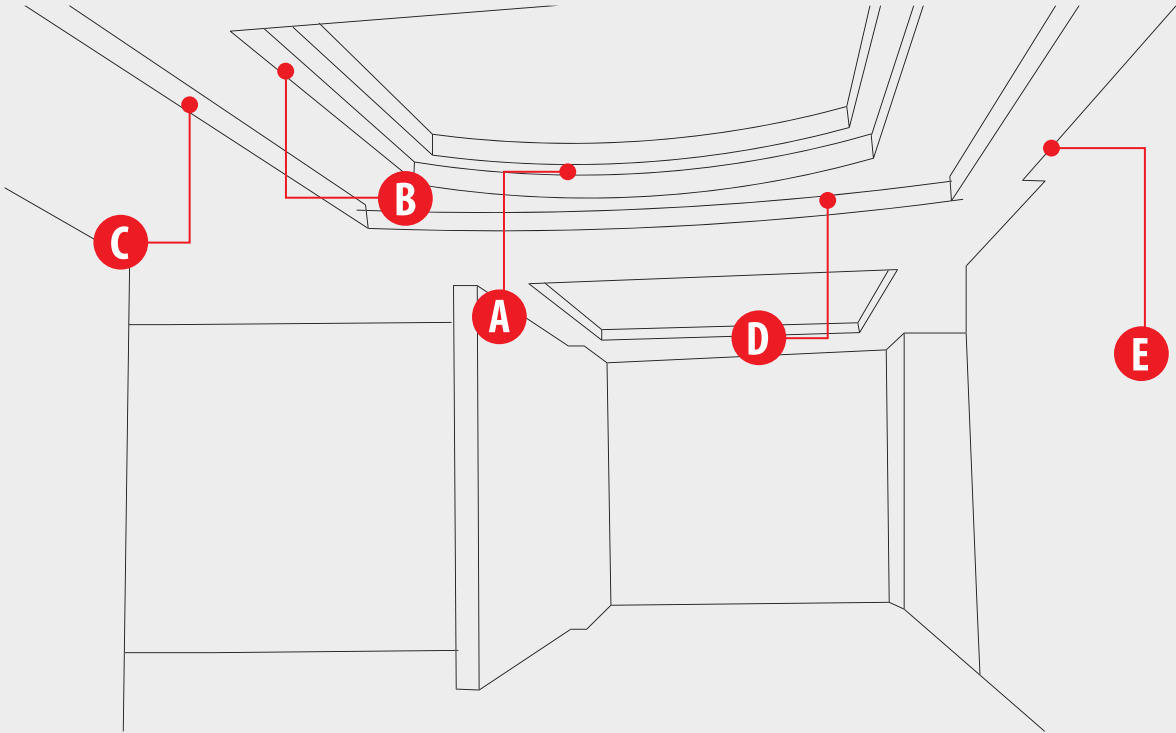

แบบห้องทานอาหาร