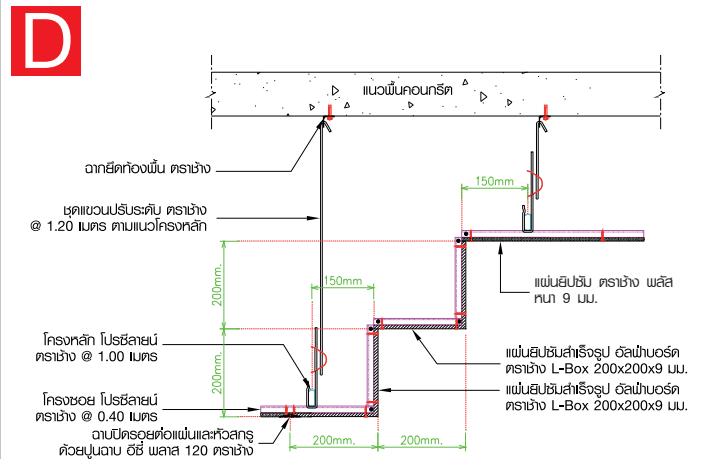

แบบห้องรับแขก