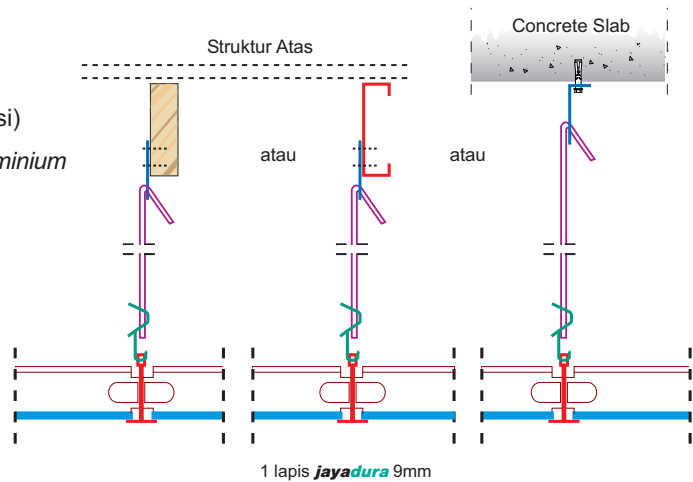

ECS3 - Sistem Plafon Rangka Tampak Tahan Lama - Higienis

DETAIL & DATA FISIK

Sistem plafon ini menggunakan rangka tampak (*exposed grid*) yang digantung (*suspended*) dengan ceiling panel **jayadura 9mm**. **jayadura** adalah **jayapanel** dengan finishing lapisan vinyl.

Pilihan produk : **Condado**

Karakter Spesifikasi :

- Mudah dibersihkan (selama maupun setelah aplikasi)
- Kelendutan minimal (bila dikombinasikan dengan *aluminium foil backing*)

PERFORMA AKUSTIK
NRC 0.1

PERFORMA LENDUT
≤ 1mm

REFLEKSI CAHAYA
84%

BERAT SISTEM
7.5 Kg/m²

Material	PN	Jarak Rangka (mm)
Suspension Clip	410	1200
Main Runner	400	1200 / 600
Cross Tee	401 / 402	1200 / 600