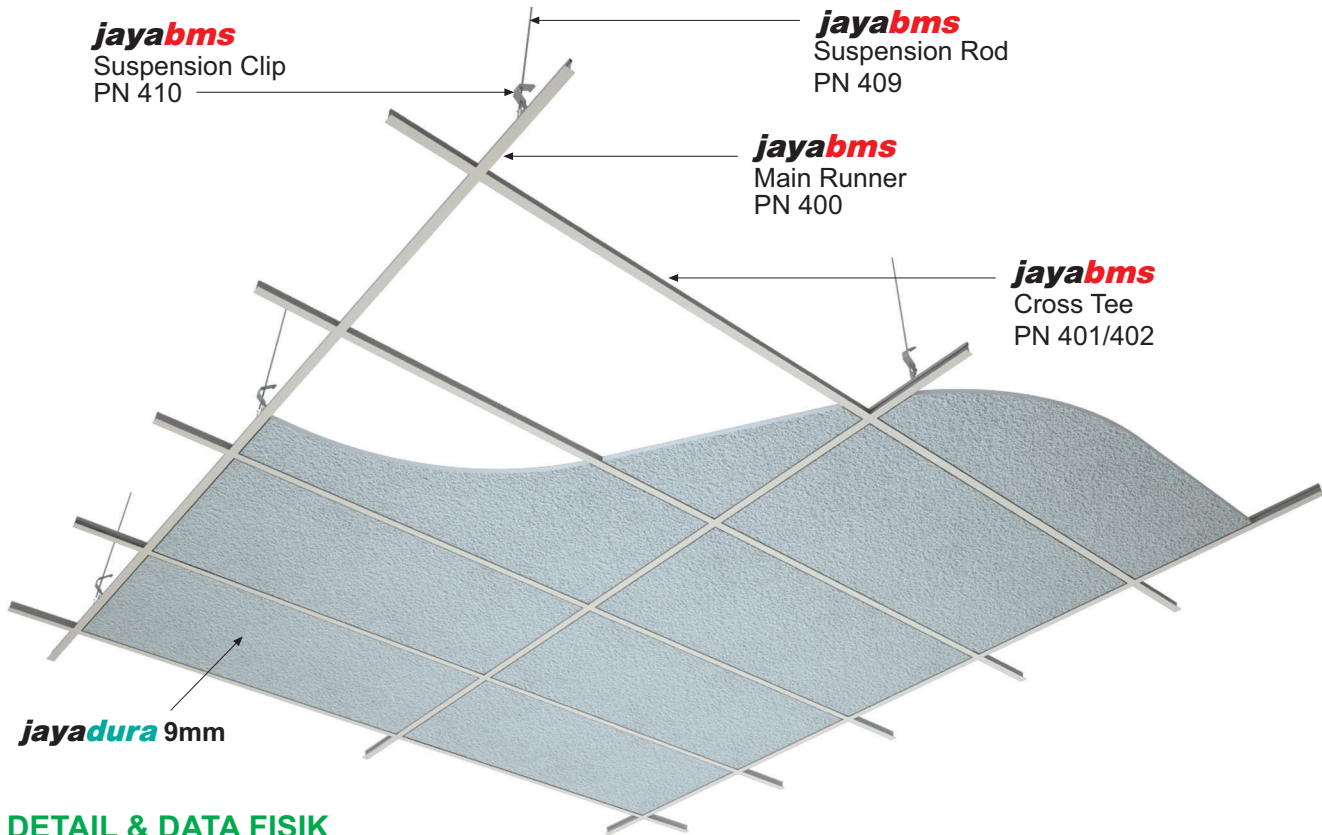

ECS3 - Sistem Plafon Rangka Tampak Tahan Lama - Higienis

DETAIL & DATA FISIK

Sistem plafon ini menggunakan rangka tampak (*exposed grid*) yang digantung (*suspended*) dengan ceiling panel **jayadura 9mm**. **jayadura** adalah **jayapanel** dengan finishing lapisan vinyl.

Pilihan produk : **Condado**

Karakter Spesifikasi :

- Mudah dibersihkan (selama maupun setelah aplikasi)
- Kelendutan minimal (bila dikombinasikan dengan *aluminium foil backing*)

PERFORMA AKUSTIK
NRC 0.1

PERFORMA LENDUT
≤ 1mm

REFLEKSI CAHAYA
84%

BERAT SISTEM
7.5 Kg/m²

Material	PN	Jarak Rangka (mm)
Suspension Clip	410	1200
Main Runner	400	1200 / 600
Cross Tee	401 / 402	1200 / 600