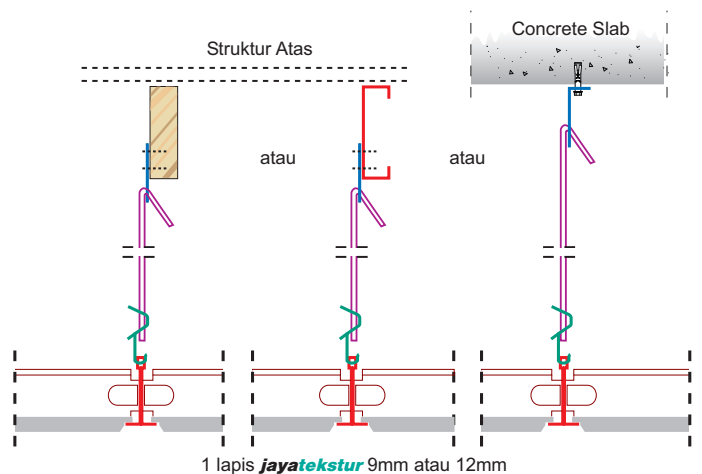

#### Karakter Spesifikasi :

- Tekstur favorite dan atraktif
- Pilihan tekstur untuk berbagai elevasi plafon

PERFORMA AKUSTIK  
**NRC 0.1**

PERFORMA LENDUT  
**≤ 2mm**

REFLEKSI CAHAYA  
**87%**

BERAT SISTEM  
**7.5 Kg/m<sup>2</sup>**

Material	PN	Jarak Rangka (mm)
Suspension Clip	410	1200
Main Runner	400	1200 / 600
Cross Tee	401 / 402	1200 / 600