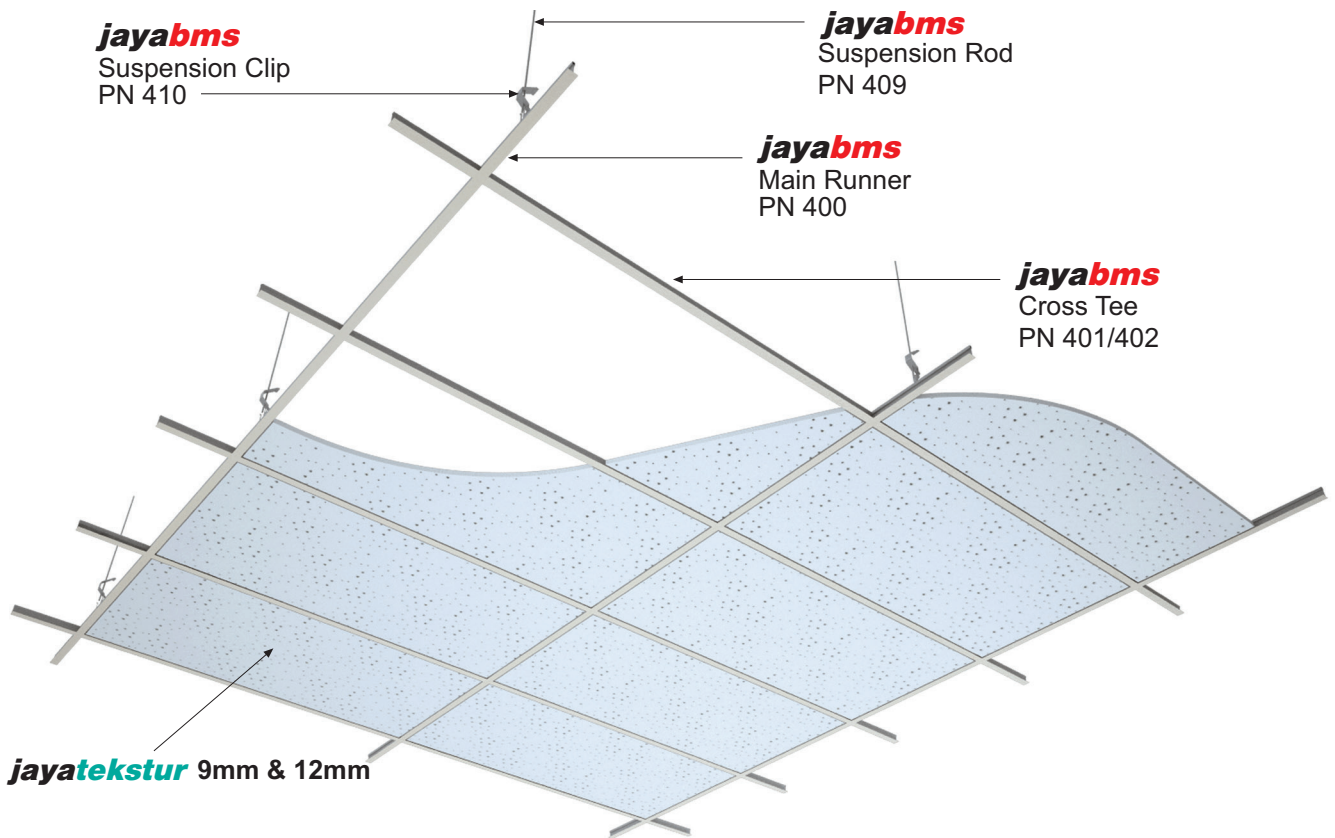

# ECS2 - Sistem Plafon Rangka Tampak

### DETAIL & DATA FISIK

Sistem plafon ini menggunakan rangka tampak (*exposed grid*) yang digantung (*suspended*) dengan ceiling panel **jayatekstur** 9mm atau 12mm. **jayatekstur** adalah **jayapanel** dengan kombinasi finishing cat dan tekstur.

#### Karakter Spesifikasi :

- Tekstur favorite dan atraktif
- Pilihan tekstur untuk berbagai elevasi plafon

PERFORMA AKUSTIK  
**NRC 0.1**

PERFORMA LENDUT  
**≤ 2mm**

REFLEKSI CAHAYA  
**87%**

BERAT SISTEM  
**7.5 Kg/m<sup>2</sup>**

Material	PN	Jarak Rangka (mm)
Suspension Clip	410	1200
Main Runner	400	1200 / 600
Cross Tee	401 / 402	1200 / 600