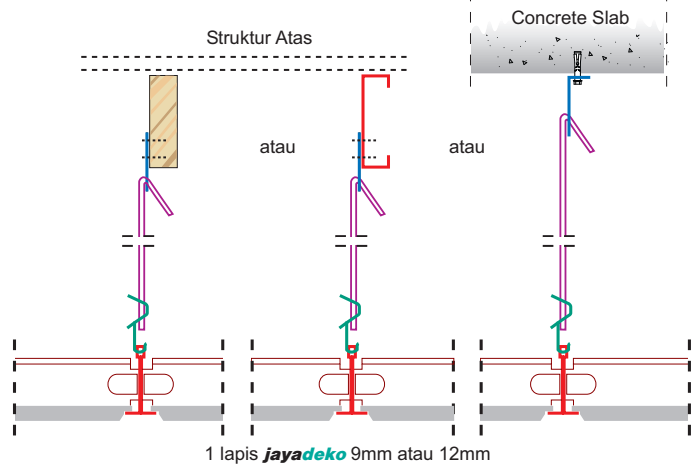

ECS1 - Sistem Plafon Rangka Tampak Praktis - Ekonomis

Sistem Plafon Rangka Tampak

DETAIL & DATA FISIK

Sistem plafon ini menggunakan rangka tampak (*exposed grid*) yang digantung (*suspended*) dengan ceiling panel **jayadeko** 9mm atau 12mm. **jayadeko** adalah **jayapanel** dengan finishing cat.

Pilihan produk : **Natura**

Karakter Spesifikasi :

- Pilihan ekonomis dan praktis
- Refleksi cahaya maksimal

PERFORMA AKUSTIK
NRC 0.1

PERFORMA LENDUT
≤ 2mm

REFLEKSI CAHAYA
87%

BERAT SISTEM
7.5 Kg/m²

| Material | PN | Jarak Rangka (mm) |
|-----------------|-----------|-------------------|
| Suspension Clip | 410 | 1200 |
| Main Runner | 400 | 1200 / 600 |
| Cross Tee | 401 / 402 | 1200 / 600 |