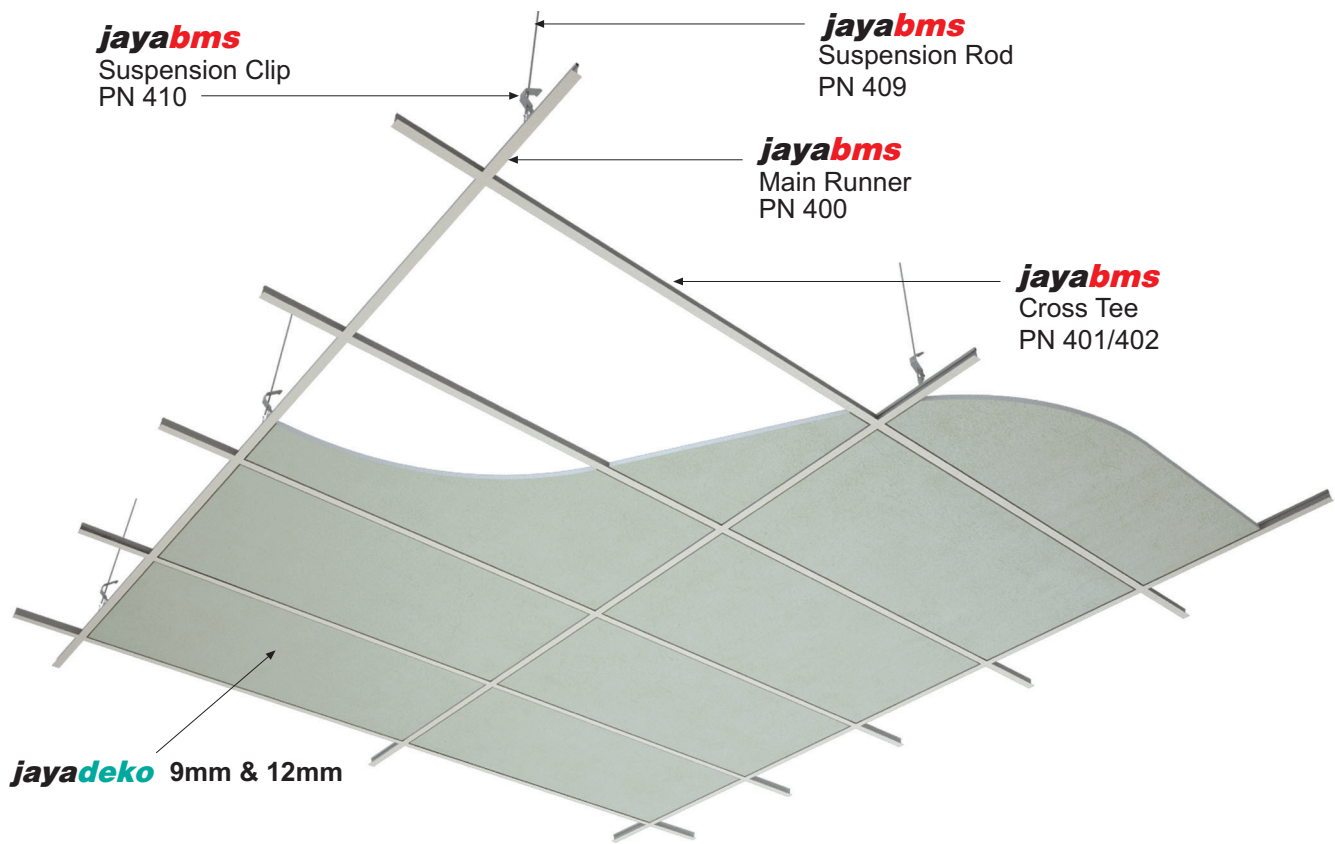

ECS1 - Sistem Plafon Rangka Tampak Praktis - Ekonomis

Sistem Plafon Rangka Tampak

DETAIL & DATA FISIK

Sistem plafon ini menggunakan rangka tampak (*exposed grid*) yang digantung (*suspended*) dengan ceiling panel **jayadeko** 9mm atau 12mm. **jayadeko** adalah **jayapanel** dengan finishing cat.

Pilihan produk : **Natura**

Karakter Spesifikasi :

- Pilihan ekonomis dan praktis
- Refleksi cahaya maksimal

PERFORMA AKUSTIK
NRC 0.1

PERFORMA LENDUT
≤ 2mm

REFLEKSI CAHAYA
87%

BERAT SISTEM
7.5 Kg/m²

| Material | PN | Jarak Rangka (mm) |
|-----------------|-----------|-------------------|
| Suspension Clip | 410 | 1200 |
| Main Runner | 400 | 1200 / 600 |
| Cross Tee | 401 / 402 | 1200 / 600 |